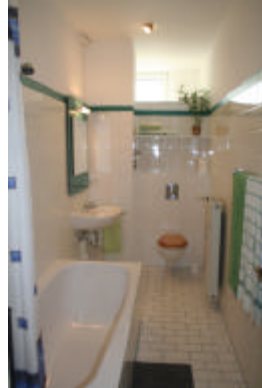

WOHNEN IM SPREEBOGEN

möblierte 55m² mit Balkon in Mitte-Tiergarten

ruhig und zentral
im Herzen Berlins

Telefon: (030) 21477897

WOHNEN IM SPREEBOGEN

Freundlich und hell.

Willkommen in Berlin

Wir freuen uns auf Ihren Besuch bei uns. Ihre Wohnung befindet sich in zentraler Lage. Von Ihrem gemütlichen Balkon blicken Sie in einen grünen und ruhigen Hof.

Badezimmer mit Wanne.

Ausstattung

- Balkon
- Einbauküche mit kompletter Ausstattung
- Geschirrspüler
- Waschmaschine

Große und komfortabel eingerichtete Küche.

- Zentralheizung
- Kabel-TV
- W-LAN
- Öko-Strom
- Nichtraucherwohnung
- keine Haustiere