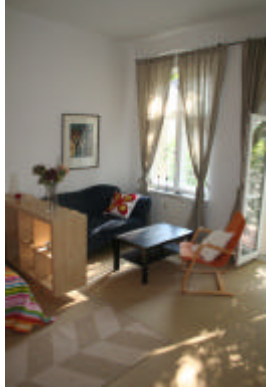

WOHNEN IM SPREEBOGEN

möblierte 55m² mit Balkon in Mitte-Tiergarten

ruhig und zentral
im Herzen Berlins

Telefon: (030) 21477897

WOHNEN IM SPREEBOGEN

Freundlich und hell.

Willkommen in Berlin

Wir freuen uns auf Ihren Besuch bei uns. Ihre Wohnung befindet sich in zentraler Lage. Von Ihrem gemütlichen Balkon blicken Sie in einen grünen und ruhigen Hof.

Badezimmer mit Wanne.

Ausstattung

- Balkon
- Einbauküche mit kompletter Ausstattung
- Geschirrspüler
- Waschmaschine

Große und komfortabel eingerichtete Küche.

- Zentralheizung
- Kabel-TV
- W-LAN
- Öko-Strom
- Nichtraucherwohnung
- keine Haustiere

Umfeld

Die Wohnung liegt im 3. OG eines charmanten Jugendstilaltbaus in unmittelbarer Nähe zur Spree, ideal für Spaziergänge oder Ihr morgendliches Jogging.

Parkmöglichkeiten bestehen vor der Tür. Einkaufsmöglichkeiten, Cafés und Restaurants befinden sich in Laufnähe.